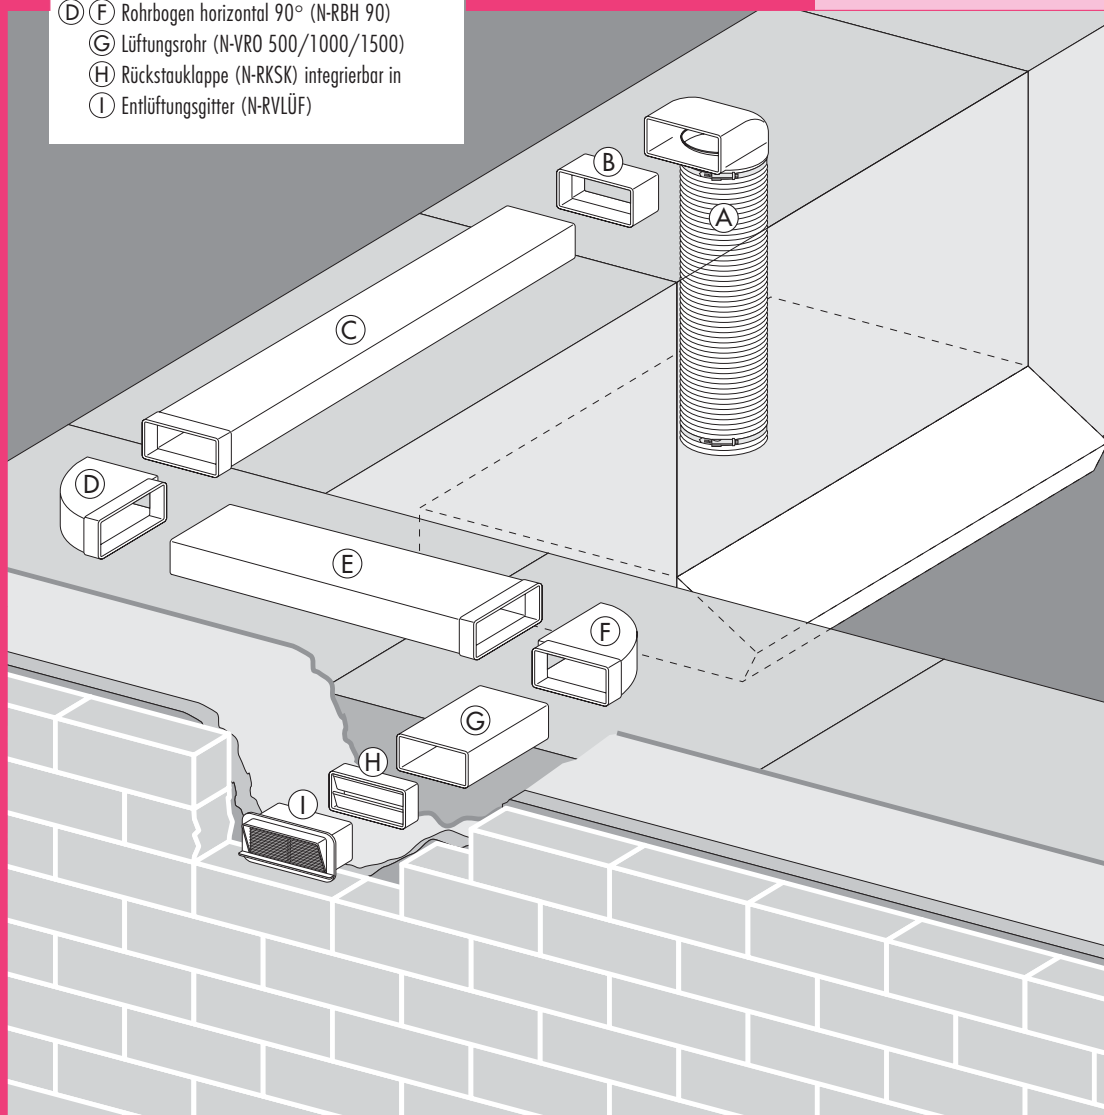

COMPAIR[®] norm

System Ø 100

Das Programm für
gutes Raumklima

Montagebeispiel

- Ⓐ Umlenstück 90° mit Flexschlauch und 2 Schlauchklemmen (N-URX 500/1000) für Ø 100er Haubenanschluss
- Ⓑ Rohrverbinder (N-RVB)
- Ⓒ Ⓔ Lüftungsrohr mit Muffe (N-VRM 500/1000/1500)
- Ⓓ Ⓕ Rohrbogen horizontal 90° (N-RBH 90)
- Ⓖ Lüftungsrohr (N-VRO 500/1000/1500)
- Ⓗ Rückstauklappe (N-RKSK) integrierbar in
- Ⓘ Entlüftungsgitter (N-RVLÜF)

COMP AIR[®] norm

System Ø 100

Flexible Systemlösungen
machen dicker Luft Dampf

	N-VRM 500/1000/1500 Lüftungsrohr mit Muffe weiß 500 mm 401.1.004 weiß 1000 mm 401.1.005 weiß 1500 mm 401.1.006		N-RVLÜF Be- und Entlüftungsgitter weiß 401.1.034 braun 401.2.034
	N-VRO 1000/1500 Lüftungsrohr weiß 1000 mm 401.1.008 weiß 1500 mm 401.1.009		N-RKSK Rückstauklappe weiß 401.1.035 braun 401.2.035
	N-RVB Rohrverbinder weiß 401.1.010		N-JAL 1/100 Außenjalousie weiß 401.1.032 braun 401.2.032
	N-UR 8 Umlenkstück 90° mit Rohrstützen weiß 401.1.002		T-KLIMA-R 100/100 Teleskoprohr-Mauerelement für Rundrohr-Anschluss weiß 402.1.084 rot 402.1.085
	N-URX 500/1000 Umlenkstück 90° mit Schlauch und Klemmen weiß 500 mm 401.1.021 weiß 1000 mm 401.1.022		T-KLIMA-R 100/N Teleskoprohr-Mauerelement für Flachkanal-Anschluss weiß 402.1.088 rot 402.1.089
	N-RBH 90 Rohrbogen horizontal 90° weiß 401.1.011		NPXO 102 Flexschlauch weiß Ø102 401.3.003
	N-RBV 90 Rohrbogen vertikal 90° weiß 401.1.012		APXO 102 Alu-Flexschlauch alu Ø102 401.3.005
	N-EST Endstück weiß 401.1.023		N-SKLEMM 102 Schlauchklemme alu Ø 90-110 401.1.038

COMP AIR[®] norm
Basisteile bieten sich für
viele Standardlösungen
perfekter Ab- und Zuluft-
installationen an.

Alle Systemteile lassen
sich durch einfache
Steckmontage mitein-
ander verbinden.

Sets können, ab 10 Stück
Abnahme, individuell
nach Ihren Wünschen
zusammengestellt
werden.