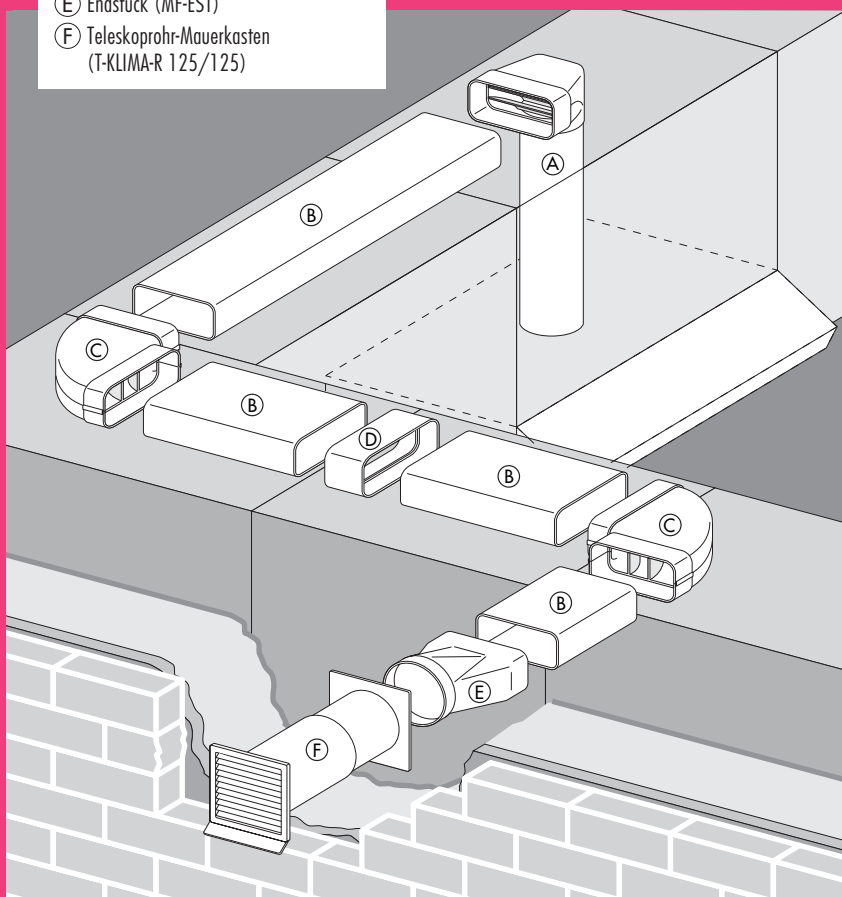

COMPAIR® flow 125

System Ø 125 oval

Stark in Sachen
Zu- und Ablufttechnik

Montagebeispiel

- Ⓐ Umlenkstück 900 mit Rundrohr Ø 125 (MF-UR 500/900) für Ø 125er Haubenanschluss
- Ⓑ Lüftungsrohr (MF-VRO 1000)
- Ⓒ Rohrbogen horizontal 90 (MF-RBH 90)
- Ⓓ Rohrverbinder (MF-RVB)
- Ⓔ Endstück (MF-EST)
- Ⓕ Teleskoprohr-Mauerkasten (T-KLIMA-R 125/125)

- COMPAIR® flow 125, mit integrierter und patentierter Leitkörper-Technologie, ist das modernste Luftkanalsystem
- COMPAIR® flow 125 führt die Abluft leistungsstarker Hauben noch effektiver als 150er Rundrohrsysteme
- COMPAIR® flow 125 reduziert Druckverlust, optimiert den Volumenstrom und schont den Lüftermotor
- COMPAIR® flow 125 minimiert durch weniger Druckverlust die Geräuschentwicklung
- COMPAIR® flow 125 wird von führenden Dunstabzugshaubenherstellern empfohlen

COMP AIR® flow 125

System Ø 125 oval

Stark in Sachen
Zu- und Ablufttechnik

	MF-VRO 1000 Flachkanalrohr weiß 1000 mm 403.3.002
	MF-VRM 1000 Flachkanalrohr mit Muffe weiß 1000 mm 403.3.004
	MF-RVB Rohrverbinder weiß 102 mm 403.3.005
	MF-UR 2 Umlenkstück 90° mit Rohrstutzen weiß 403.3.010
	MF-UR 500/1000 Umlenkstück 90° mit Rundrohr weiß 500 mm 403.3.008 weiß 1000 mm 403.3.009
	MF-RBH 1 Rohrbogen horizontal 90° mit angeformten Muffen weiß 403.3.011
	MF-RBV Rohrbogen vertikal 90° mit angeformten Muffen weiß 403.3.013
	T-KLIMA-R 125/125 Teleskoprohr-Mauerelement für Rundrohr-Anschluss weiß 402.1.092 ziegelrot 402.1.093 braun 402.1.028
	MF-EST Endstück mit angeformter Muffe weiß 403.3.014
	NPXO 127 Flexschlauch weiß Ø127 402.3.002
	APXO 127 Alu-Flexschlauch alu Ø127 402.3.006
	N-SKLEMM 127 Schlauchklemme alu Ø110-130 402.1.132

COMP AIR® flow 125
Basisteile überzeugen
durch universelle
Einsetzbarkeit und
perfekte Luftführung.

Alle Systemteile lassen
sich durch einfache
Steckmontage mitein-
ander verbinden.

Sets können, ab 10 Stück
Abnahme, individuell
nach Ihren Wünschen
zusammengestellt
werden.