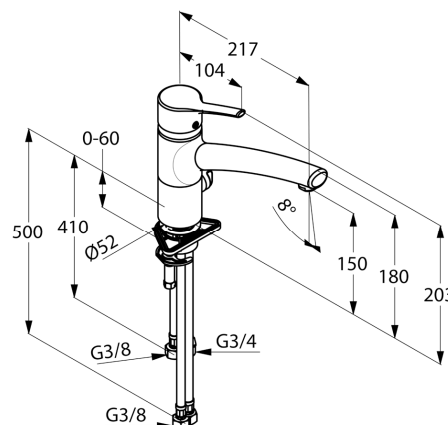

Oberfläche:  
05 chrom

**Produktabbildung**

**Ausschreibungstext**

Einlocharmatur, Hersteller KLUDI GmbH & Co. KG  
KLUDI TREND0 Art. Nr. 335770575  
Ausführung wie folgt: Spültisch-Multi-Einhandmischer DN 15 / PN 0 für drucklose Speicher, mit schwenkbarem Auslauf (360°), aus Messing verchromt, geschlossener Hebel aus Metall verchromt, Keramik Kartusche K-35 mit Heißwasserbegrenzung, Strahlregler M 24 x 1, Durchflussmenge 5 l/min, mit zusätzlichem Geräteanschluss G 3/4 für Wasch- oder Spülmaschine, flexible Anschlüsse G 3/8 mit Metallummantelung mit DVGW / W270 Zulassung, Schnell-Montagesystem  
Abmessungen: Höhe gesamt: 203 mm, Auslaufhöhe: 150/180 mm, Ausladung: 217 mm, Hebellänge: 104 mm

**Maßzeichnung**

**Durchflussdiagramm**