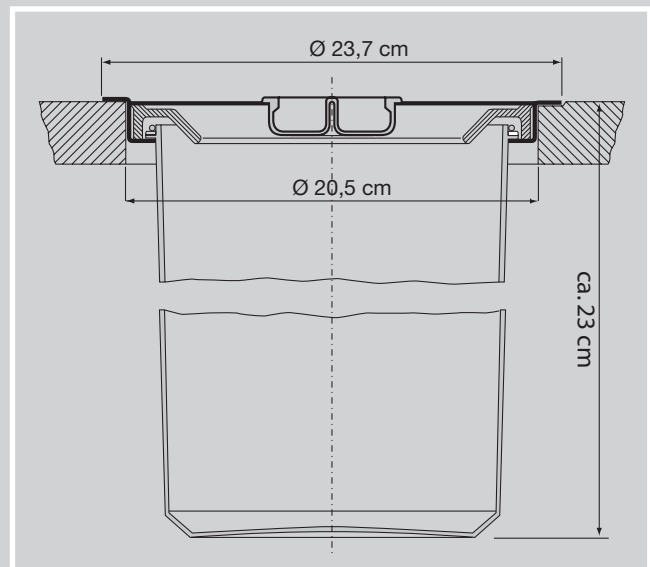

Montageanleitung Assembly instructions Instructions de montage Instruccion den montaje Montagehandleiding