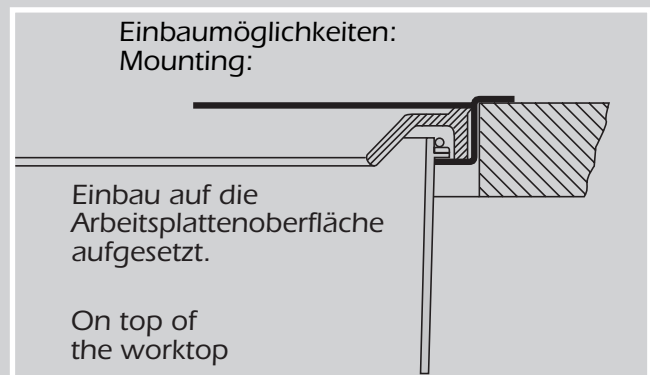

Montageanleitung Assembly instructions Instructions de montage Instruccion den montaje Montagehandleiding