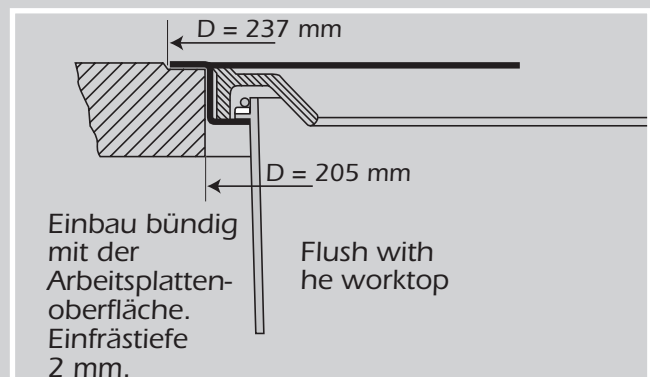

Montageanleitung Assembly instructions Instructions de montage Instruccion den montaje Montagehandleiding