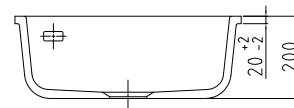

KeraDomo MERA 50 U

Maße/Einbauskizze

Ausschnittmaß in der APL:
483 x 375 mm R 6 mm

Wir empfehlen, aufgrund der Toleranzen* ($\pm 1,5\%$) den Ausschnitt anhand des gelieferten Beckens zu fertigen.

Standard-Farben