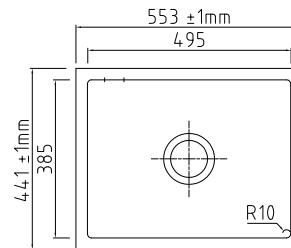

KeraDomo MERA 50 U

Maße/Einbauskizze

Ausschnittmaß in der APL:
483 x 375 mm R 6 mm

Wir empfehlen, aufgrund der Toleranzen* ($\pm 1,5\%$) den Ausschnitt anhand des gelieferten Beckens zu fertigen.

Standard-Farben